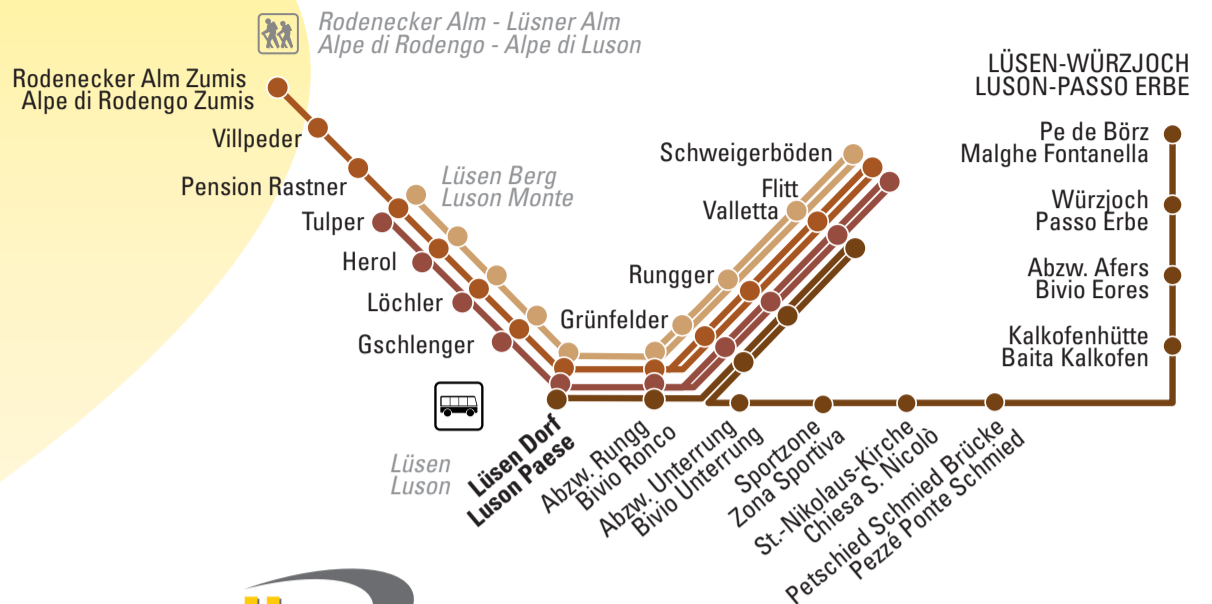

LÜSEN FAHRPLAN - QUADRO ORARIO LUSON

LÜSEN-FLITT-PETSCHIED-WÜRZJOCH LUSON-VALLETTA-PEZZÈ-PASSO ERBE

UND RETOUR

Montag & Freitag ab 14.06.2021 bis 29.10.2021

E RITORNO

Lunedì & venerdì dal 14.06.2021 al 29.10.2021

Lüsen Dorf	09:25	Luson Paese
Flitt	09:35	Valletta
Rungger	09:40	Rungger
Petschied	09:50	Pezzè
Kalkofenhütte	10:00	Baita Kalkofen
Abzw. Afers	10:05	Bivio Eores
Würzjoch	10:10	Passo Erbe
Pe de Börz	10:15	Pe de Börz

Pe de Börz	15:35	Pe de Börz
Würzjoch	15:40	Passo Erbe
Abzw. Afers	15:50	Bivio Eores
Kalkofenhütte	15:55	Baita Kalkofen
Petschied	16:05	Pezzè
Rungger	16:15	Rungger
Flitt	16:20	Valletta
Lüsen Dorf	16:30	Luson Paese

LÜSEN-FLITT-SCHWEIGERBÖDEN LUSON-VALLETTA-SCHWEIGERBÖDEN

Rückfahrt ab Schweigerböden bis Herol

Donnerstag ab 17.06.2021 bis 04.11.2021

Ritorno da Schweigerböden a Herol

Giovedì dal 17.06.2021 al 04.11.2021

Lüsen Dorf	09:10	Luson Paese
Rungger	09:20	Rungger
Flitt	09:25	Valletta
Schweigerböden	09:35	Schweigerböden
Flitt	09:45	Valletta
Rungger	09:50	Rungger
Lüsen Dorf	10:00	Luson Paese
Tulper	10:15	Tulper
Zumis Rodenecker Alm	10:25	Alpe di Rodengo Zumis

Schweigerböden	15:30	Schweigerböden
Flitt	15:40	Valletta
Rungger	15:45	Rungger
Lüsen Dorf	15:50	Luson Paese
Tulper	16:05	Tulper
Lüsen Dorf	16:20	Luson Paese

mellauner
www.mellauner.it

Für Gruppen über 10 Personen, bitte den Konzessionär Mellauner kontaktieren:
Per gruppi oltre 10 persone si consiglia di contattare il concessionario Mellauner:

Tel. 0472 413 612

Tarif: 2 Euro pro Fahrt, Fahrkarte im Bus erhältlich,
gratis für Kinder unter 14 Jahren

Tariffa: 2 Euro a corsa, biglietti disponibili a bordo,
gratuito per i minori di 14 anni

LÜSEN-FLITT-TULPERHOF LUSON-VALLETTA-TULPERHOF

Rückfahrt ab Schweigerböden bis Herol

Dienstag ab 15.06.2021
bis 02.11.2021

Ritorno da Schweigerböden a Herol

Martedì dal
15.06.2021 al 02.11.2021

Lüsen Dorf	09:35	Luson Paese
Flitt	09:45	Valletta
Rungger	09:50	Rungger
Lüsen Dorf	10:00	Luson Paese
Tulper	10:15	Tulper

Schweigerböden	15:30	Schweigerböden
Flitt	15:40	Valletta
Rungger	15:45	Rungger
Lüsen Dorf	15:50	Luson Paese
Tulper	16:05	Tulper
Lüsen Dorf	16:20	Luson Paese

LÜSEN-FLITT-SCHWEIGERBÖDEN-LÜSEN LUSON-VALLETTA-SCHWEIGERBÖDEN-LUSON

Rückfahrt ab Schweigerböden bis Tulper

Sonntag ab 20.06.2021
bis 07.11.2021

Ritorno da Schweigerböden a Tulper

Domenica dal
20.06.2021 al 07.11.2021

Lüsen Dorf	09:10	Luson Paese
Rungger	09:20	Rungger
Flitt	09:25	Valletta
Schweigerböden	09:35	Schweigerböden
Flitt	09:45	Valletta
Rungger	09:50	Rungger
Lüsen Dorf	10:00	Luson Paese
Tulper	10:15	Tulper

Schweigerböden	15:30	Schweigerböden
Flitt	15:40	Valletta
Rungger	15:45	Rungger
Lüsen Dorf	15:50	Luson Paese
Tulper	16:05	Tulper
Lüsen Dorf	16:20	Luson Paese